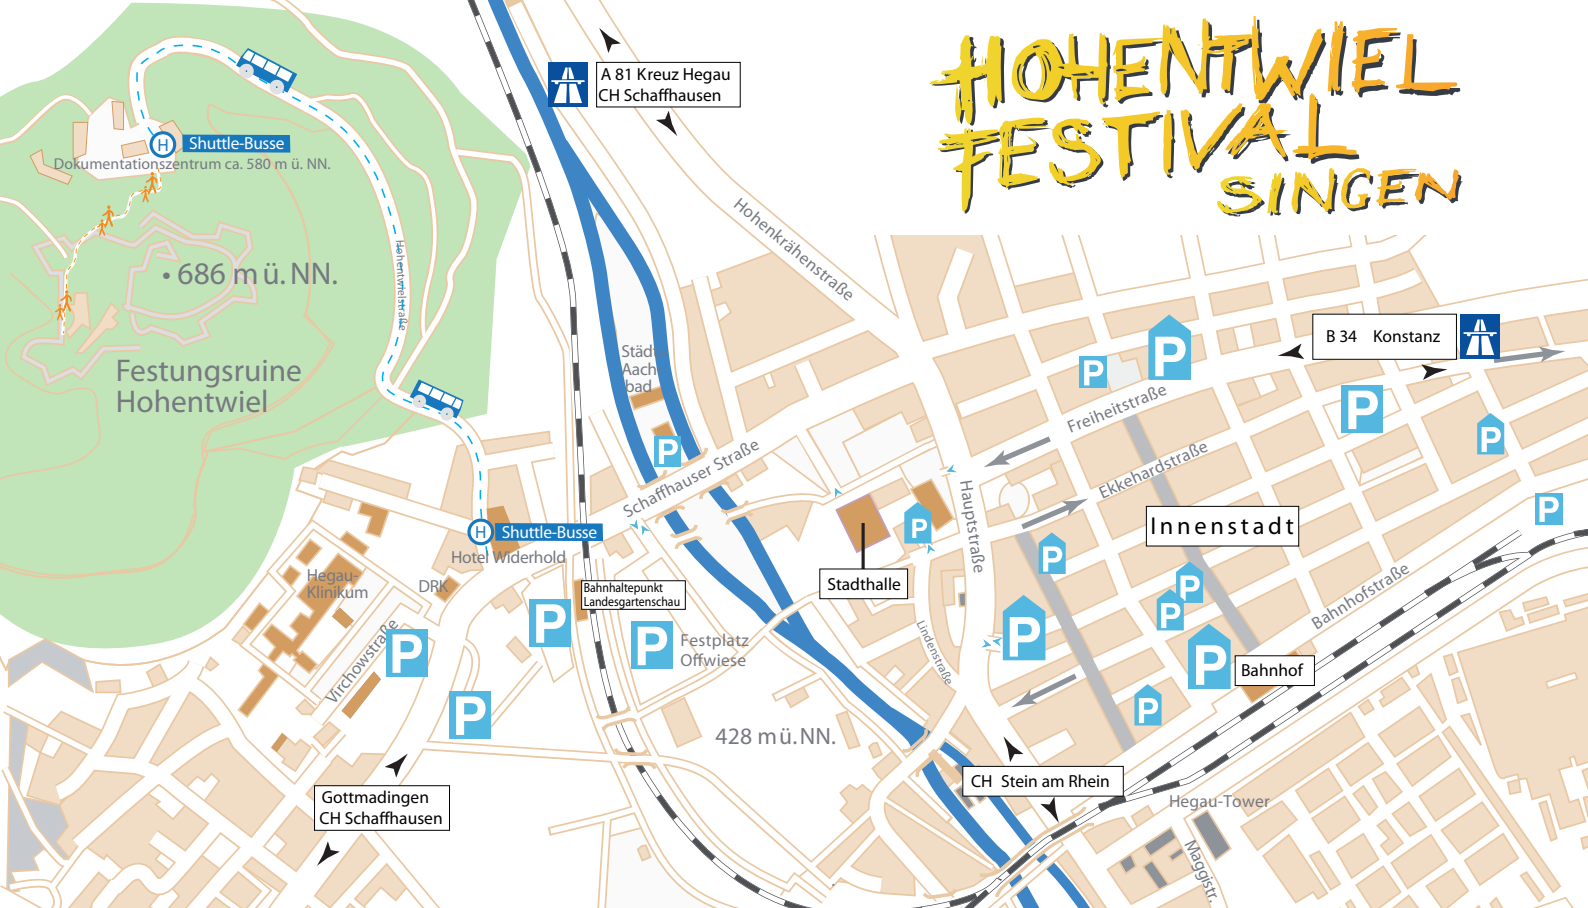

HOHENTWIEL FESTIVAL SINGEN

A 81 Kreuz Hegau
CH Schaffhausen

B 34 Konstanz

Shuttle-Busse
Dokumentationszentrum ca. 580 m ü. NN.

• 686 m ü. NN.

Festungsruine
Hohentwiel

Shuttle-Busse

Hotel Widerhold

Hegau-
Klinikum

DRK

Bahnhofpunkt
Landesgartenschau

Festplatz
Offwiese

Stadthalle

428 m ü. NN.

Innenstadt

Bahnhof

Gottmadingen
CH Schaffhausen

CH Stein am Rhein

Hegau-Tower